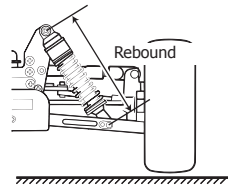

INFERNO ST-RR EVO Ver.1.00.D **STAR EVO**

Driver Name		Date	Track	Engine	Glow Plug	Fuel
Spur Gear	Clutch Bell	Clutch Spring	Clutch Shoe	Tires	Tire Inserts	Header/Pipe
T	T	<input type="checkbox"/> 0.95 <input type="checkbox"/> 1.00 <input type="checkbox"/> 1.10	Aluminum X <input type="checkbox"/> IFW339 <input type="checkbox"/> IFW136 Carbon X			

Shock Set-up Silicone Oil Brand: _____

	Front	Rear
Shock Piston	<input type="checkbox"/> Ø 1.2 X 6 <input type="checkbox"/> Ø 1.3 X 5 <input type="checkbox"/> Ø 1.3 X 6 <input type="checkbox"/> Ø 1.4 X 5 <input type="checkbox"/> Ø 1.2 X 8 <input type="checkbox"/> Ø 1.3 X 8	<input type="checkbox"/> Ø 1.2 X 6 <input type="checkbox"/> Ø 1.3 X 5 <input type="checkbox"/> Ø 1.3 X 6 <input type="checkbox"/> Ø 1.4 X 5 <input type="checkbox"/> Ø 1.2 X 8 <input type="checkbox"/> Ø 1.3 X 8
Shock Oil	#	#
Shock Springs		
Chassis Height	mm	mm

Suspension Rebound (with suspension fully extended)

Front	Rear
mm	mm

Camber Angle

Front	Rear
+ -	+ -

Front Upper Suspension Mount

Low
 High

 Upper Mount Bushing Position

Front Hub Carrier