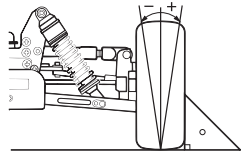

Shock Set-up Silicone Oil Brand: _____

	Front	Rear
Shock Piston	<input type="checkbox"/> Ø 1.2 X 6 <input type="checkbox"/> Ø 1.3 X 5 <input type="checkbox"/> Ø 1.3 X 6 <input type="checkbox"/> Ø 1.4 X 5 <input type="checkbox"/> Ø 1.2 X 8 <input type="checkbox"/> Ø 1.3 X 8	<input type="checkbox"/> Ø 1.2 X 6 <input type="checkbox"/> Ø 1.3 X 5 <input type="checkbox"/> Ø 1.3 X 6 <input type="checkbox"/> Ø 1.4 X 5 <input type="checkbox"/> Ø 1.2 X 8 <input type="checkbox"/> Ø 1.3 X 8
Shock Oil	#	#
Shock Springs		
Chassis Height	mm	mm

Suspension Rebound (with suspension fully extended)

Front	Rear
mm	mm

Camber Angle

Front	Rear
+ -	+ -

Front Upper Suspension Mount

Low
 High

 Upper Mount Bushing Position

Front Hub Carrier