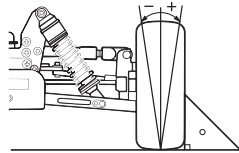

Shock Set-up Silicone Oil Brand: _____

	Front	Rear
Shock Piston	<input type="checkbox"/> Ø 1.2 X 6 <input type="checkbox"/> Ø 1.3 X 5 <input type="checkbox"/> Ø 1.3 X 6 <input type="checkbox"/> Ø 1.4 X 5 <input type="checkbox"/> Ø 1.2 X 8 <input type="checkbox"/> Ø 1.3 X 8	<input type="checkbox"/> Ø 1.2 X 6 <input type="checkbox"/> Ø 1.3 X 5 <input type="checkbox"/> Ø 1.3 X 6 <input type="checkbox"/> Ø 1.4 X 5 <input type="checkbox"/> Ø 1.2 X 8 <input type="checkbox"/> Ø 1.3 X 8
Shock Oil	#	#
Shock Springs		
Chassis Height	mm	mm

Suspension Rebound (with suspension fully extended)

Front	Rear
mm	mm

Camber Angle

Front	Rear
+ -	+ -

Front Upper Suspension Mount

Low
 High

 Upper Mount Bushing Position

Front Hub Carrier