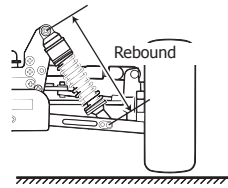

INFERNO ST-RR EVO Ver.1.00.D **STAR EVO**

Driver Name		Date	Track	Engine	Glow Plug	Fuel
Spur Gear	Clutch Bell	Clutch Spring	Clutch Shoe	Tires	Tire Inserts	Header/Pipe
T	T	<input type="checkbox"/> 0.95 <input type="checkbox"/> 1.00 <input type="checkbox"/> 1.10	Aluminum X <input type="checkbox"/> IFW339 <input type="checkbox"/> IFW136 Carbon X			

Shock Set-up Silicone Oil Brand: _____

	Front	Rear
Shock Piston	<input type="checkbox"/> Ø 1.2 X 6 <input type="checkbox"/> Ø 1.3 X 5 <input type="checkbox"/> Ø 1.3 X 6 <input type="checkbox"/> Ø 1.4 X 5 <input type="checkbox"/> Ø 1.2 X 8 <input type="checkbox"/> Ø 1.3 X 8	<input type="checkbox"/> Ø 1.2 X 6 <input type="checkbox"/> Ø 1.3 X 5 <input type="checkbox"/> Ø 1.3 X 6 <input type="checkbox"/> Ø 1.4 X 5 <input type="checkbox"/> Ø 1.2 X 8 <input type="checkbox"/> Ø 1.3 X 8
Shock Oil	#	#
Shock Springs		
Chassis Height	mm	mm

Suspension Rebound (with suspension fully extended)

Front	Rear
mm	mm

Camber Angle

Front	Rear
+ -	+ -

Front Upper Suspension Mount

Low
 High

 Upper Mount Bushing Position

Front Hub Carrier